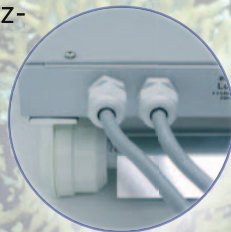

Ganz schön helle!

LumiMaster

Einbaubalken für 4 x T5

Der LumiMaster ist ein hochwertiger Einbaubalken aus Aluminium für 4 x T5 Leuchtstofflampen. Durch seine kompakte, schmale Bauweise ist er optimal für die Beleuchtung von Meerwasseraquarien geeignet. Der LumiMaster verfügt über 2 Netzzuleitungen. Es wird jeweils die Leuchtstofflampe 1 und 3 sowie 2 und 4 zusammengeschaltet. Die Reflektoren sind im Lieferumfang enthalten.

Der LumiMaster ist auch als dimmbare Ausführung erhältlich.

Technische Daten:

Gehäusebreite	18,0 cm
Breite inklusive Reflektoren	20,5 cm
Gehäusehöhe	3,4 cm
Gesamt-Einbauhöhe	9,2 cm
Länge inklusive Haltewinkel, Haltewinkel rechts und links je 2,0 cm	
• Lumimaster 4 x 24 W	63,5 cm
• Lumimaster 4 x 39 W	93,5 cm
• Lumimaster 4 x 54 W	123,5 cm
• Lumimaster 4 x 80 W	153,5 cm